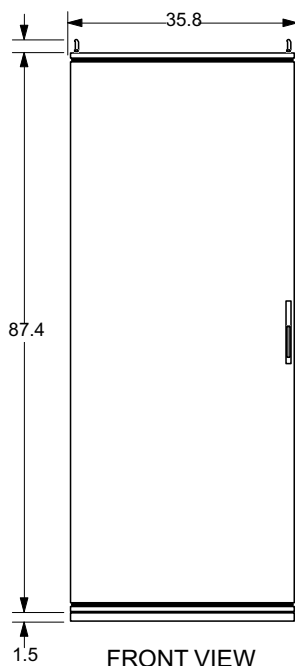

## Approximate dimensions AutoBank 1200

Low Voltage  
Network Quality

← 00.00 → Inches

KVAR	OVERALL WIDTH			
	MAIN LUGS	CIRCUIT BREAKER	FUSED SWITCH	NON-FUSED SWITCH
100	36	36	36	36
125	36	36	36	36
150	36	36	36	36
175	36	36	36	36
200	36	36	36	36
225	36	36	36	36
250	36	36	36	36
300	36	36	36	36
350	36	36	48	48
400	48	36	48	48
450	48	48	72	72
500	48	48	—	72
550	48	48	—	72
600	48	48	—	72
650	72	72	—	84
700	72	84	—	84
800	72	84	—	84
900	84	96	—	96
1000	84	96	—	96
1100	84	96	—	120
1200	84	96	—	120