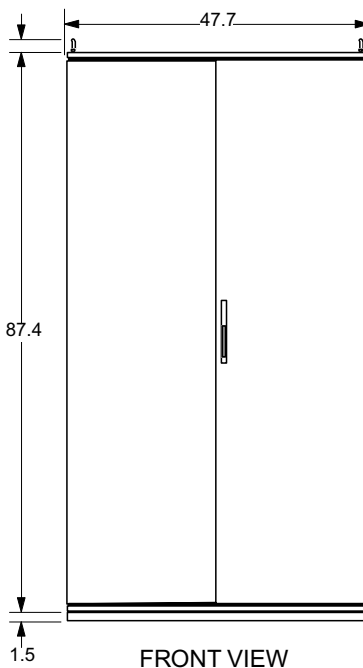

## Approximate dimensions AutoBank 1200

Low Voltage  
Network Quality

← 00.00 → Inches

KVAR	OVERALL WIDTH			
	MAIN LUGS	CIRCUIT BREAKER	FUSED SWITCH	NON-FUSED SWITCH
100	36	36	36	36
125	36	36	36	36
150	36	36	36	36
175	36	36	36	36
200	36	36	36	36
225	36	36	36	36
250	36	36	36	36
300	36	36	36	36
350	36	36	48	48
400	48	36	48	48
450	48	48	72	72
500	48	48	—	72
550	48	48	—	72
600	48	48	—	72
650	72	72	—	84
700	72	84	—	84
800	72	84	—	84
900	84	96	—	96
1000	84	96	—	96
1100	84	96	—	120
1200	84	96	—	120