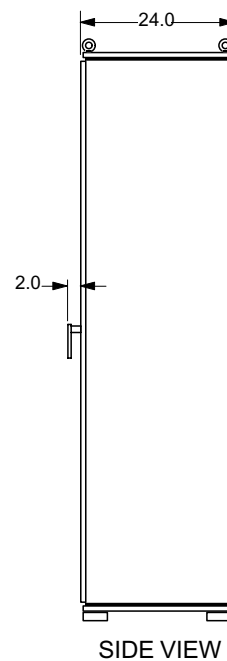

## Approximate dimensions AutoBank 1200

Low Voltage  
Network Quality

← 00.00 → Inches

KVAR	OVERALL WIDTH			
	MAIN LUGS	CIRCUIT BREAKER	FUSED SWITCH	NON-FUSED SWITCH
100	36	36	36	36
125	36	36	36	36
150	36	36	36	36
175	36	36	36	36
200	36	36	36	36
225	36	36	36	36
250	36	36	36	36
300	36	36	36	36
350	36	36	48	48
400	48	36	48	48
450	48	48	72	72
500	48	48	—	72
550	48	48	—	72
600	48	48	—	72
650	72	72	—	84
700	72	84	—	84
800	72	84	—	84
900	84	96	—	96
1000	84	96	—	96
1100	84	96	—	120
1200	84	96	—	120