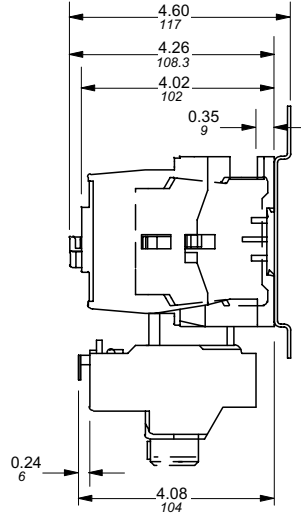

Approximate dimensions AC/DC operated, 3 pole A/AE30 – A/AE40

00.00 Inches
00.00 [Millimeters]

A/AE30 & A/AE40 + TA42 — Starter

3

A/AE30 & A/AE40 + VM5 or VE5 + TA25 — Reversing starter

A/AE30 & A/AE40 + VM5 or VE5 + TA42 — Reversing starter