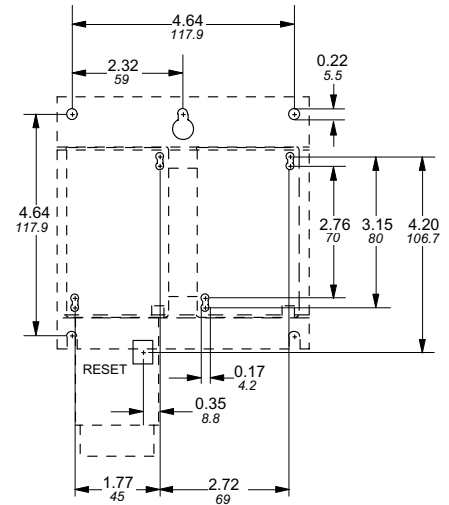

Approximate dimensions AC/DC operated, 3 pole A/AE30 – A/AE40

00.00 Inches
00.00 [Millimeters]

A/AE30 & A/AE40 + TA42 — Starter

3

A/AE30 & A/AE40 + VM5 or VE5 + TA25 — Reversing starter

A/AE30 & A/AE40 + VM5 or VE5 + TA42 — Reversing starter