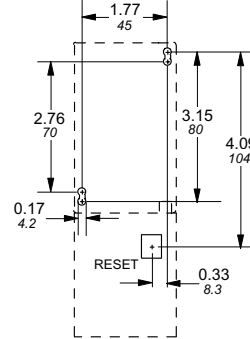

Approximate dimensions AC/DC operated, 3 pole A/AE30 – A/AE40

00.00 Inches
00.00 [Millimeters]

A/AE30 & A/AE40 + TA42 — Starter

3

A/AE30 & A/AE40 + VM5 or VE5 + TA25 — Reversing starter

A/AE30 & A/AE40 + VM5 or VE5 + TA42 — Reversing starter