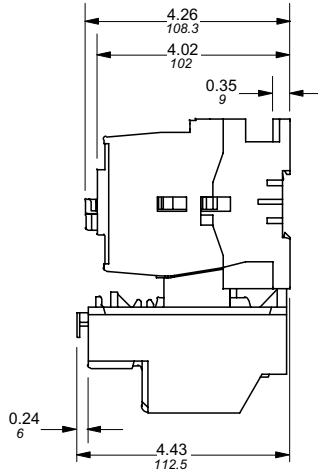

Approximate dimensions AC/DC operated, 3 pole A/AE30 – A/AE40

00.00 Inches
00.00 [Millimeters]

A/AE30 & A/AE40 + TA42 — Starter

3

A/AE30 & A/AE40 + VM5 or VE5 + TA25 — Reversing starter

A/AE30 & A/AE40 + VM5 or VE5 + TA42 — Reversing starter