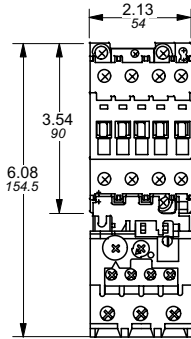

Approximate dimensions AC/DC operated, 3 pole A/AE30 – A/AE40

00.00 Inches
00.00 [Millimeters]

A/AE30 & A/AE40 + TA42 — Starter

3

A/AE30 & A/AE40 + VM5 or VE5 + TA25 — Reversing starter

A/AE30 & A/AE40 + VM5 or VE5 + TA42 — Reversing starter