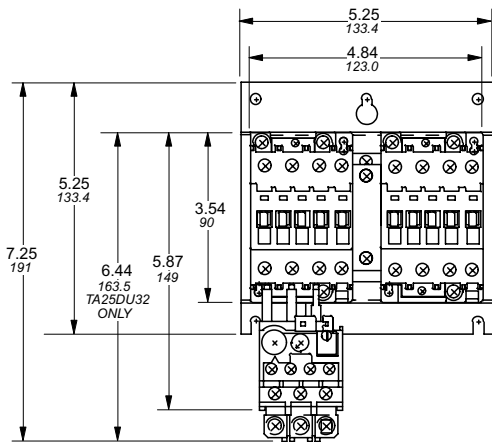

Approximate dimensions AC/DC operated, 3 pole A/AE30 – A/AE40

00.00 Inches
00.00 [Millimeters]

A/AE30 & A/AE40 + TA42 — Starter

3

A/AE30 & A/AE40 + VM5 or VE5 + TA25 — Reversing starter

A/AE30 & A/AE40 + VM5 or VE5 + TA42 — Reversing starter