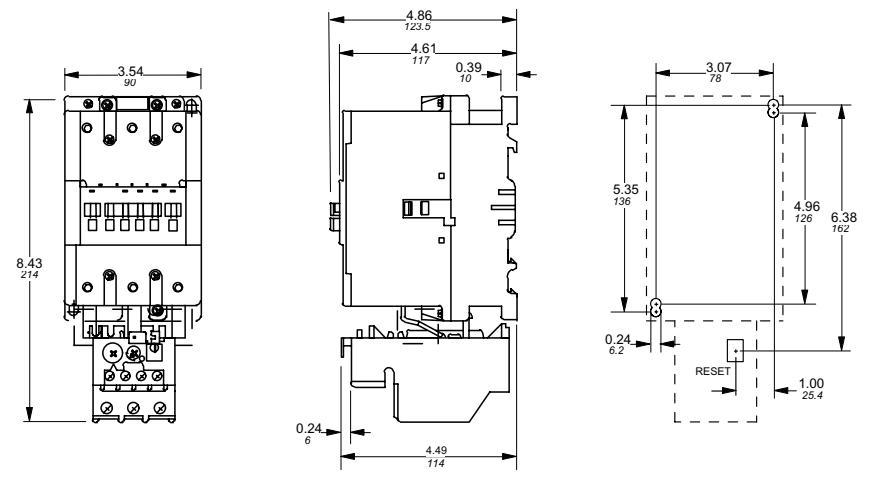

**Approximate dimensions**  
AC/DC operated, 3 pole  
A/AE/AF95 & A/AE/AF110

00.00 Inches  
00.00 [Millimeters]

**A/AE/AF95 & A/AE/AF110 + TA80 — Starter**

**A/AE/AF95 & A/AE/AF110 + TA110 — Starter**

**A/AE/AF95 & A/AE/AF110 + VE5 + TA80 — Reversing starter**