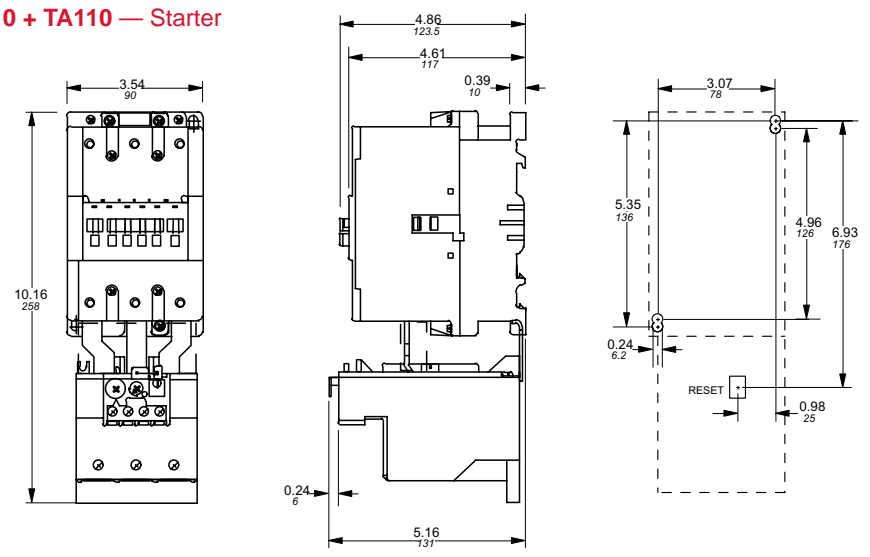

**Approximate dimensions**  
AC/DC operated, 3 pole  
A/AE/AF95 & A/AE/AF110

00.00 Inches  
00.00 [Millimeters]

**A/AE/AF95 & A/AE/AF110 + TA80 — Starter**

**A/AE/AF95 & A/AE/AF110 + TA110 — Starter**

**A/AE/AF95 & A/AE/AF110 + VE5 + TA80 — Reversing starter**