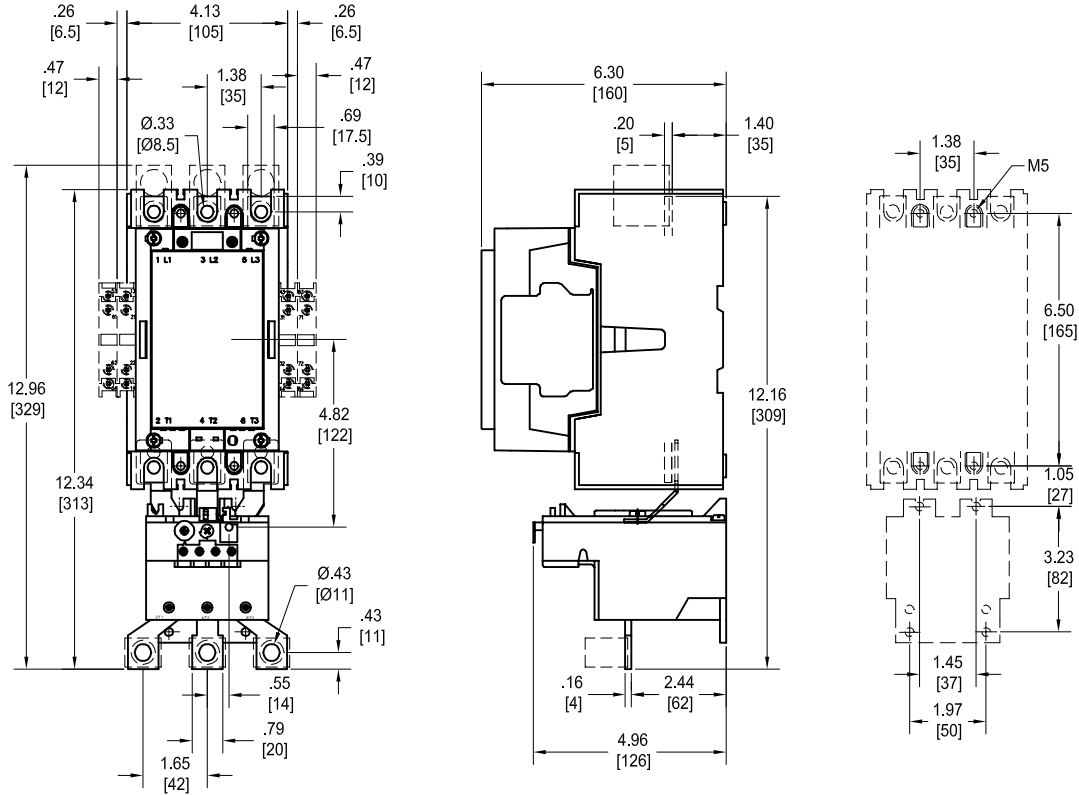

## Approximate dimensions

AC/DC operated, 3 pole  
A/AF145 & A/AF185

00.00      Inches  
00.00      [Millimeters]

### A/AF145 – A/AF185 + TA200 — Starter

3

### A/AF145 – A/AF185 + E200 — Starter