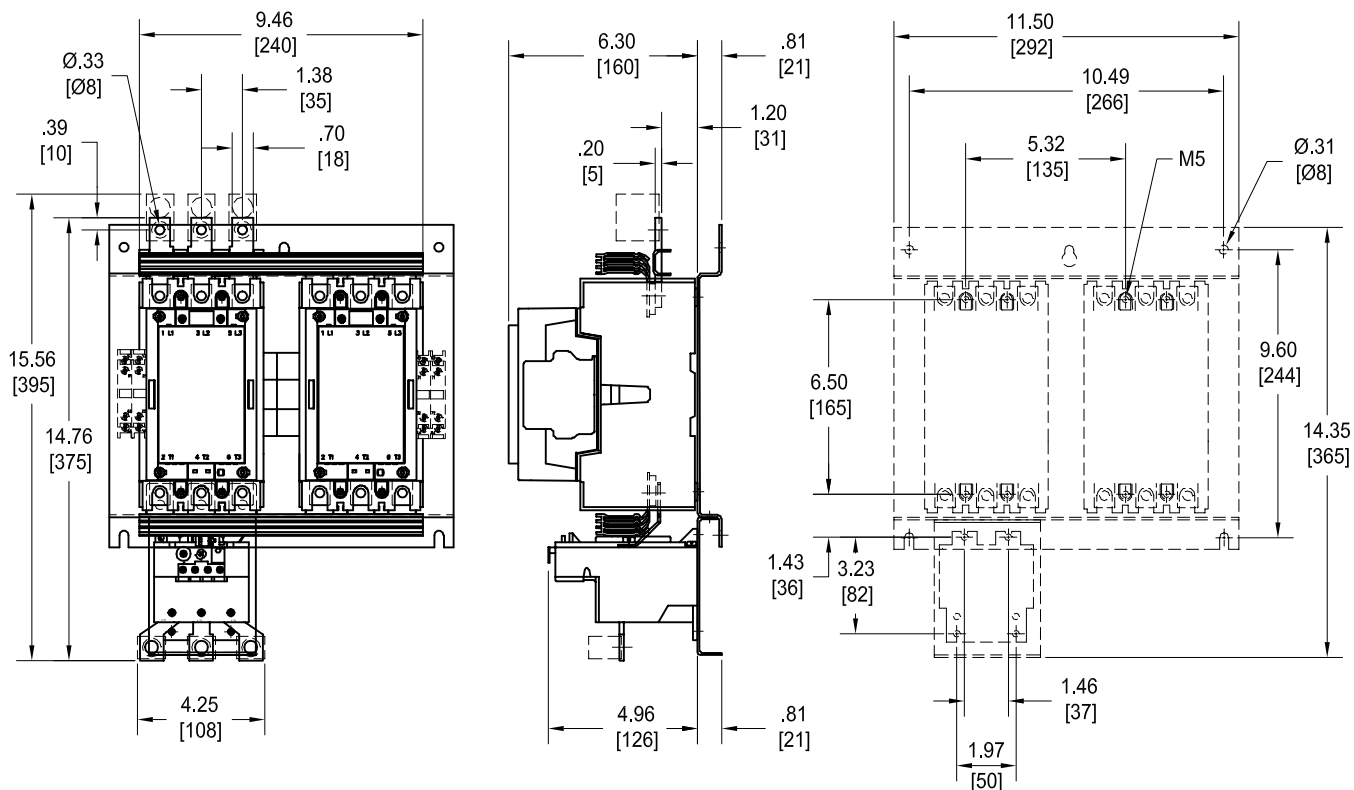

**Approximate dimensions**  
AC/DC operated, 3 pole  
A/AF145 & A/AF210

00.00 Inches  
00.00 [Millimeters]

**A/AF145 – A/AF185 + TA200 – Reversing starter**

**A210 – A300 + TA450**