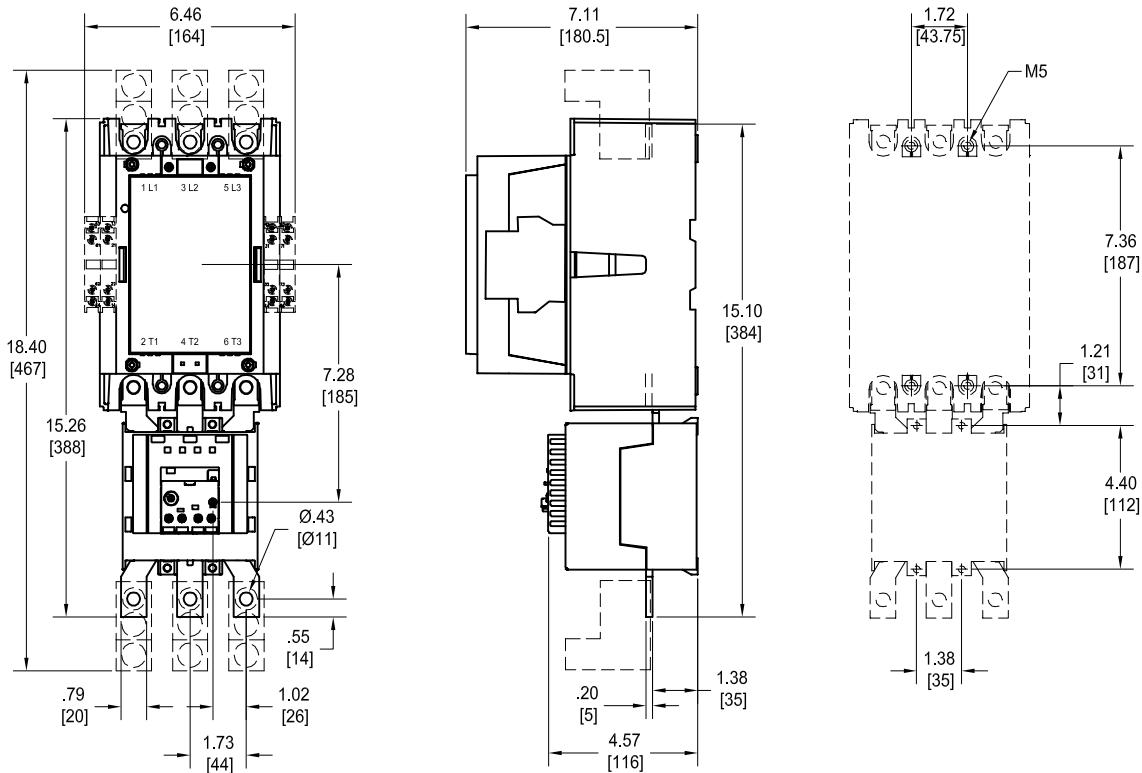

**Approximate dimensions**  
AC/DC operated, 3 pole  
A/AF210

00.00      Inches  
00.00      [Millimeters]

**A210 – A300 + E320**

3

**A210 – A300 + TA450 – Reversing starter**