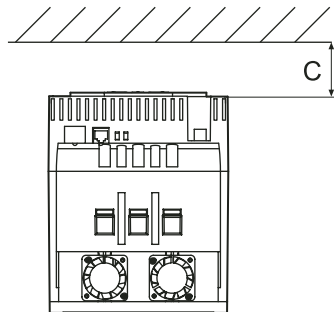

Approximate dimensions
Open
Wall mounting

6

Softstarter type	A In. / mm	B In. / mm	C In. / mm
PST30 – 72	3.94 / 100	0.39 / 10	0.79 / 20
PST85 – 300	3.94 / 100	0.39 / 10	0.79 / 20
PST175 – 300	3.94 / 100	0.39 / 10	0.79 / 20
PSTB370 – 470	5.91 / 150	0.59 / 15	0.79 / 20
PSTB570 – 1050	5.91 / 150	0.59 / 15	0.79 / 20