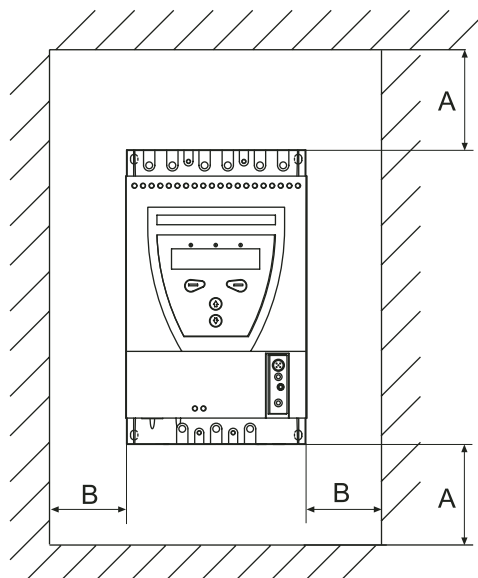

Approximate dimensions
Open
Wall mounting

6

Softstarter type	A In. / mm	B In. / mm	C In. / mm
PST30 – 72	3.94 / 100	0.39 / 10	0.79 / 20
PST85 – 300	3.94 / 100	0.39 / 10	0.79 / 20
PST175 – 300	3.94 / 100	0.39 / 10	0.79 / 20
PSTB370 – 470	5.91 / 150	0.59 / 15	0.79 / 20
PSTB570 – 1050	5.91 / 150	0.59 / 15	0.79 / 20