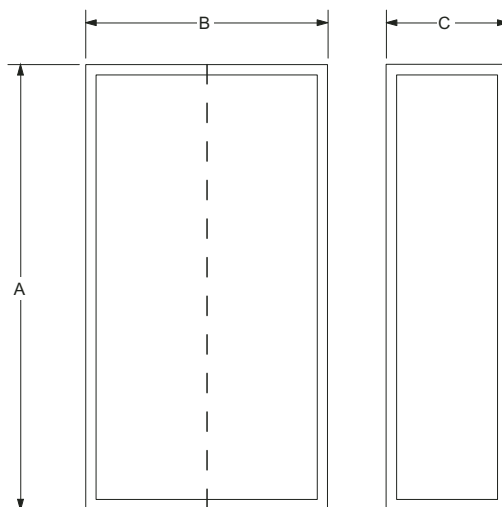

**Approximate dimensions**  
**Enclosed**  
**208V – 600V**

6

**Enclosed, 208V – 600V**

Combination	In-Line			Inside Delta		
	A	B	C	A	B	C
<b>PST30 – PST72</b>						
Softstarter only	20	20	12	20	20	12
Softstarter with bypass	20	20	12	20	20	12
Softstarter with fused disconnect	24	20	12	24	20	12
Softstarter with circuit breaker	24	20	12	24	20	12
<b>PST85 – PST142</b>						
Softstarter only	24	24	12	36	24	12
Softstarter with bypass	24	24	12	36	24	12
Softstarter with fused disconnect	30	30	12	42	36	12
Softstarter with circuit breaker	24	24	12	42	36	12
<b>PST175 – PST300</b>						
Softstarter only	30	24	12	42	30	12
Softstarter with bypass	30	24	12	42	30	12
Softstarter with fused disconnect	36	36	12	48	36	12
Softstarter with circuit breaker	36	36	12	48	36	12

Combination	In-Line			Inside Delta		
	A	B	C	A	B	C
<b>PSTB370 – PSTB470</b>						
Softstarter only	48	36	16	48	36	16
Softstarter with bypass (internal)	48	36	16	48	36	16
Softstarter with fused disconnect	87	36	24	87	36	24
Softstarter with circuit breaker	48	36	16	48	36	16
<b>PSTB570 – PSTB720</b>						
Softstarter only	48	36	16	87	36	24
Softstarter with bypass (internal)	48	36	16	87	36	24
Softstarter with fused disconnect	87	36	24	87	48	24
Softstarter with circuit breaker	87	36	24	87	48	24
<b>PSTB840 – PSTB1050</b>						
Softstarter only	87	36	24	87	36	24
Softstarter with bypass (internal)	87	36	24	87	36	24
Softstarter with fused disconnect	87	48	24	87	48	24
Softstarter with circuit breaker	87	48	24	87	48	24