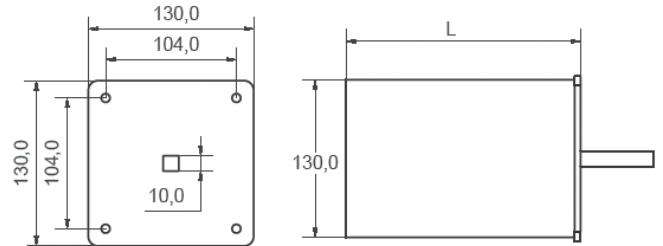

Approximate dimensions OL Cam switches

OL 80, OL125, & OL150

No. of Contacts	Length L
1 - 2	66
3 - 4	94
5 - 6	122
7 - 8	150
9 - 10	178
11 - 12	206
13 - 14	234
15 - 16	262

OL 200

No. of Contacts	Length L
1 - 2	120
3 - 4	181
5 - 6	242
7 - 8	303
9 - 10	364
11 - 12	425
13 - 14	486
15 - 16	547