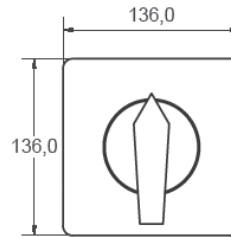

Approximate dimensions OL Cam switches

OL 80, OL125, & OL150

No. of Contacts	Length L
1 - 2	66
3 - 4	94
5 - 6	122
7 - 8	150
9 - 10	178
11 - 12	206
13 - 14	234
15 - 16	262

OL 200

No. of Contacts	Length L
1 - 2	120
3 - 4	181
5 - 6	242
7 - 8	303
9 - 10	364
11 - 12	425
13 - 14	486
15 - 16	547