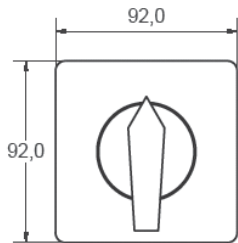

Approximate dimensions OL Cam switches

OL 80, OL125, & OL150

No. of Contacts	Length L
1 - 2	66
3 - 4	94
5 - 6	122
7 - 8	150
9 - 10	178
11 - 12	206
13 - 14	234
15 - 16	262

OL 200

No. of Contacts	Length L
1 - 2	120
3 - 4	181
5 - 6	242
7 - 8	303
9 - 10	364
11 - 12	425
13 - 14	486
15 - 16	547