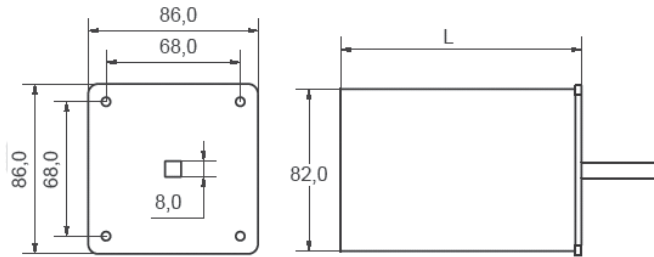

Approximate dimensions OL Cam switches

OL 80, OL125, & OL150

No. of Contacts	Length L
1 - 2	66
3 - 4	94
5 - 6	122
7 - 8	150
9 - 10	178
11 - 12	206
13 - 14	234
15 - 16	262

OL 200

No. of Contacts	Length L
1 - 2	120
3 - 4	181
5 - 6	242
7 - 8	303
9 - 10	364
11 - 12	425
13 - 14	486
15 - 16	547