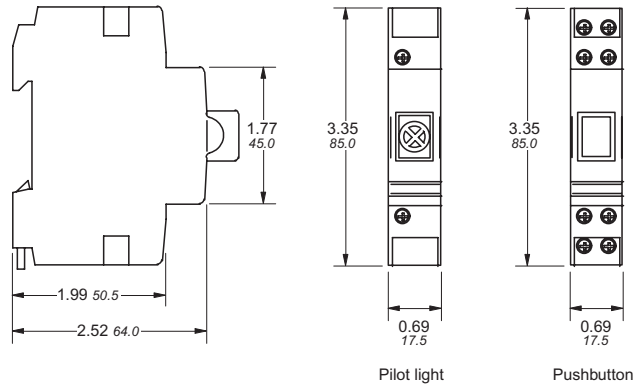

Approximate dimensions

00.00 → Inches
00.00 → [Millimeters]

E220

E220, 16 & 25A

E233

E240/270