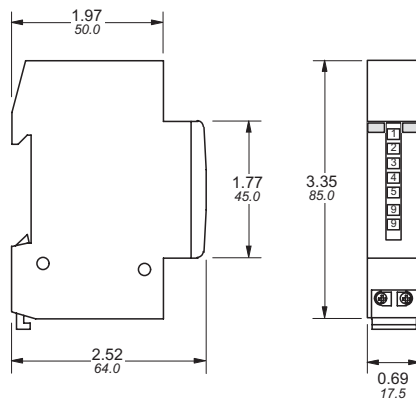

Approximate dimensions

00.00 → Inches
00.00 → [Millimeters]

E220

E220, 16 & 25A

E233

E240/270