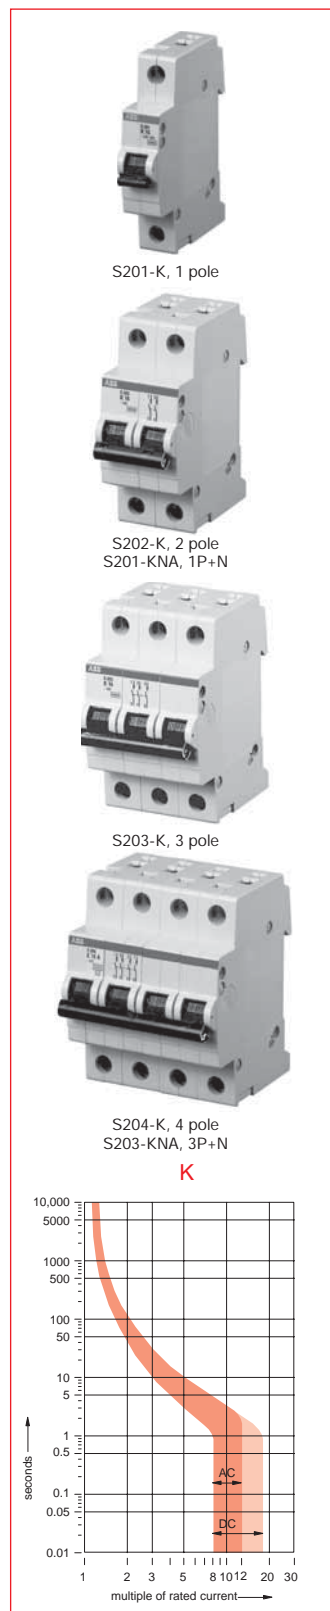

S200

480Y/277 VAC

Supplemental protectors

K UL 1077 CSA C22.2 - NO. 235
VDE 0641 IEC-898
Cable & equipment protection

Rated current	Catalog number	List price	Delivery class	Sugg. order qty	Wgt. oz. (1 pc.)
1 pole					
0.5	S201-K0.5	\$ 42			
1	S201-K1	42			
1.6	S201-K1.6	42			
2	S201-K2	42			
3	S201-K3	42			
4	S201-K4	42			
5	S201-K5	42			
6	S201-K6	42			
8	S201-K8	42			
10	S201-K10	42			
13	S201-K13	42	A	10	4.5
15	S201-K15	42			
16	S201-K16	42			
20	S201-K20	42			
25	S201-K25	46			
30	S201-K30	48			
32	S201-K32	48			
40	S201-K40	52			
50	S201-K50	60			
60	S201-K60	68			
63	S201-K63	68			

Rated current	Catalog number	List price	Delivery class	Sugg. order qty	Wgt. oz. (1 pc.)
1 pole + neutral					
0.5	S201-K0.5NA	84			
1	S201-K1NA	84			
1.6	S201-K1.6NA	84			
2	S201-K2NA	84			
3	S201-K3NA	84			
4	S201-K4NA	84			
6	S201-K6NA	84			
8	S201-K8NA	84			
10	S201-K10NA	84	B	5	9.0
13	S201-K13NA	84			
16	S201-K16NA	84			
20	S201-K20NA	84			
25	S201-K25NA	88			
32	S201-K32NA	90			
40	S201-K40NA	96			
50	S201-K50NA	112			
63	S201-K63NA	130			

Rated current	Catalog number	List price	Delivery class	Sugg. order qty	Wgt. oz. (1 pc.)
2 pole					
0.5	S202-K0.5	96			
1	S202-K1	96			
1.6	S202-K1.6	96			
2	S202-K2	96			
3	S202-K3	96			
4	S202-K4	96			
5	S202-K5	96			
6	S202-K6	96			
8	S202-K8	96			
10	S202-K10	96	A	5	9.0
13	S202-K13	96			
15	S202-K15	96			
16	S202-K16	96			
20	S202-K20	96			
25	S202-K25	106			
30	S202-K30	106			
32	S202-K32	106			
40	S202-K40	116			
50	S202-K50	136			
60	S202-K60	152			
63	S202-K63	152			